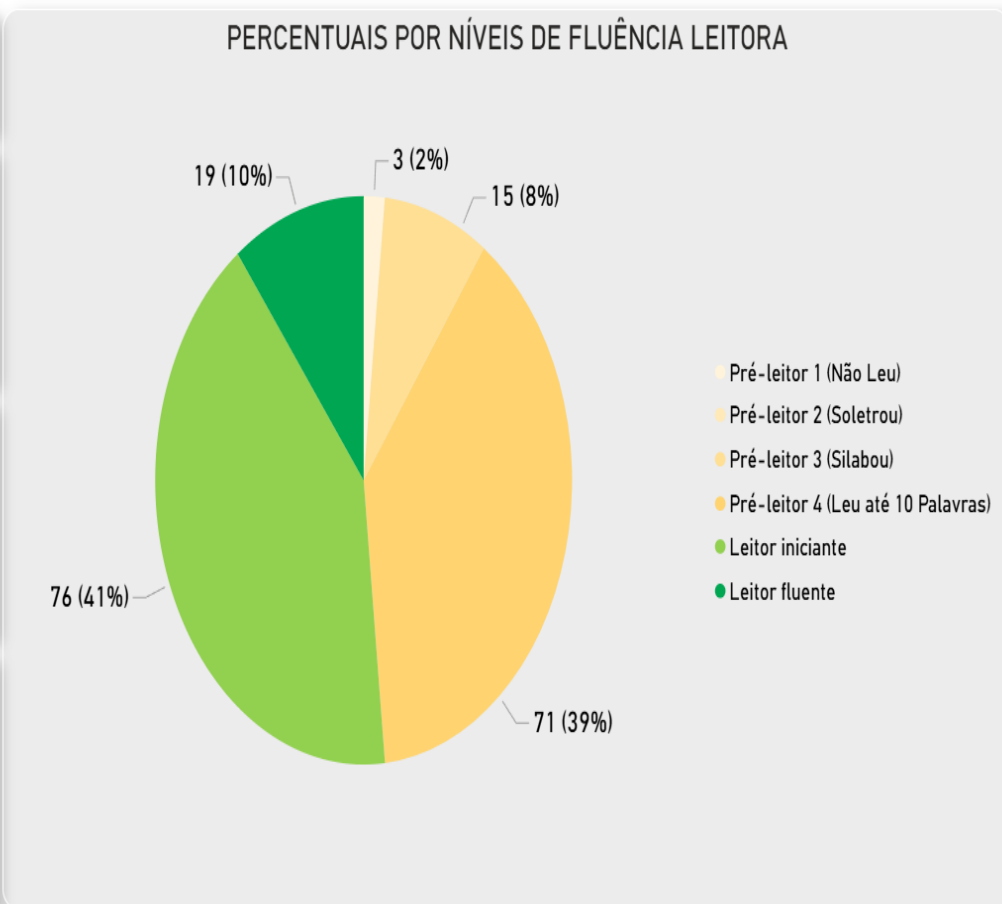

RESULTADO GERAL DE FLUÊNCIA LEITORA POR MUNICÍPIO

AVALIAÇÃO DE FLUÊNCIA LEITORA - RESULTADO GERAL POR MUNICÍPIO

Rede: Pública | Edição: 2026-Entrada | Município: MAUA DA SERRA | NRE: Todos | Tipo de Correção: Todos

MAUA DA SERRA

PERCENTUAIS POR NÍVEIS DE FLUÊNCIA LEITORA

187
PREVISTOS

184
AVALIADOS

Escola Municipal Paulo Haruo Sato

AVALIAÇÃO DE FLUÊNCIA LEITORA - RESULTADO GERAL POR ESCOLA

Edição: 2026-Entrada | NRE: Todos | Município: Todos | Escola-INEP: PAULO HARUO SATO E M EI EF-41028074

68
PREVISTOS

67
AVALIADOS

TAXA DE PARTICIPAÇÃO
98.5%

LEITORES INICIANTES + FLUENTES
44.8%

ÍNDICE DE FLUÊNCIA LEITORA (IFL)
5.0

Escola Municipal Yukio Uemura

AVALIAÇÃO DE FLUÊNCIA LEITORA - RESULTADO GERAL POR ESCOLA