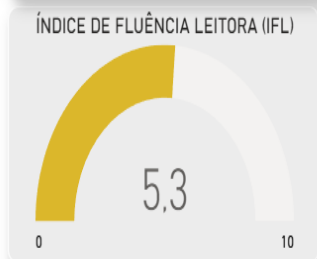

RESULTADO GERAL DE FLUÊNCIA LEITORA POR MUNICÍPIO

AVALIAÇÃO DE FLUÊNCIA LEITORA - RESULTADO GERAL POR MUNICÍPIO

Rede: Pública | Edição: 2026-Entrada | Município: MAUA DA SERRA | NRE: Todos | Tipo de Correção: Todos

MAUA DA SERRA

PERCENTUAIS POR NÍVEIS DE FLUÊNCIA LEITORA

187
PREVISTOS

184
AVALIADOS

Escola Municipal Paulo Haruo Sato

AVALIAÇÃO DE FLUÊNCIA LEITORA - RESULTADO GERAL POR ESCOLA

Edição: 2026-Entrada | NRE: Todos | Município: Todos | Escola-INEP: PAULO HARUO SATO E M EI EF-41028074

68
PREVISTOS

67
AVALIADOS

TAXA DE PARTICIPAÇÃO
98.5%

LEITORES INICIANTES + FLUENTES
44.8%

ÍNDICE DE FLUÊNCIA LEITORA (IFL)
5.0

Escola Municipal Yukio Uemura

AVALIAÇÃO DE FLUÊNCIA LEITORA - RESULTADO GERAL POR ESCOLA