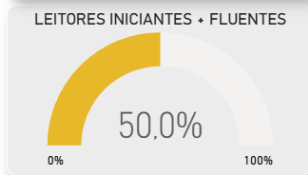

Escola Municipal Professora Sandra Maria Pereira Alves da Fonseca

AVALIAÇÃO DE FLUÊNCIA LEITORA - RESULTADO GERAL POR ESCOLA

Edição: 2026-Entrada | NRE: Todos | Município: Todos | Escola-INEP: SANDRA M P A DA FONSECA E M PROFA EI EF-41028090

24
PREVISTOS

24
AVALIADOS