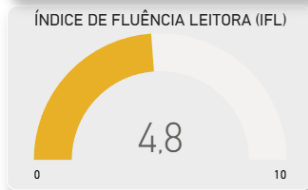

Escola Municipal Professora Sandra Maria Pereira Alves da Fonseca

AVALIAÇÃO DE FLUÊNCIA LEITORA - RESULTADO GERAL POR ESCOLA

Edição: 2026-Entrada | NRE: Todos | Município: Todos | Escola-INEP: SANDRA M P A DA FONSECA E M PROFA EI EF-41028090

24
PREVISTOS

24
AVALIADOS