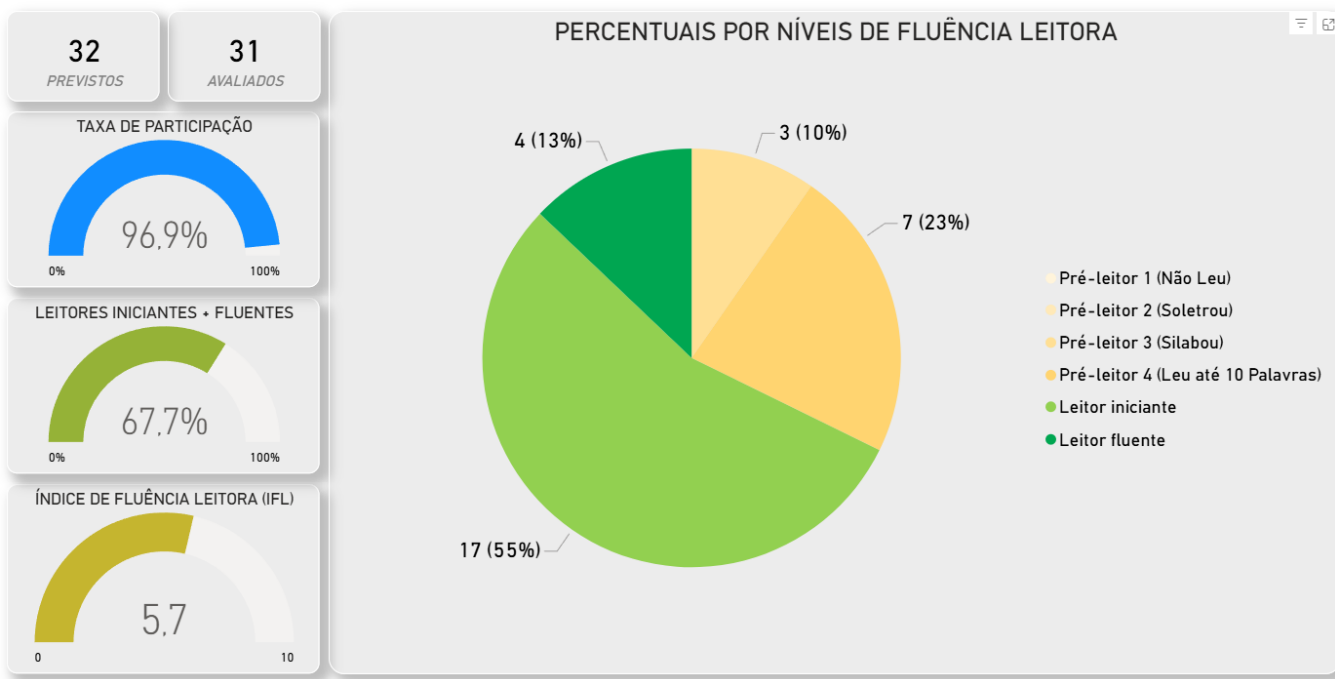

MAUA DA SERRA

PERCENTUAIS POR NÍVEIS DE FLUÊNCIA LEITORA

187
PREVISTOS

184
AVALIADOS

Escola Municipal Paulo Haruo Sato

AVALIAÇÃO DE FLUÊNCIA LEITORA - RESULTADO GERAL POR ESCOLA

Edição: 2026-Entrada | NRE: Todos | Município: Todos | Escola-INEP: PAULO HARUO SATO E M EI EF-41028074

68
PREVISTOS

67
AVALIADOS

TAXA DE PARTICIPAÇÃO
98.5%

LEITORES INICIANTES + FLUENTES
44.8%

ÍNDICE DE FLUÊNCIA LEITORA (IFL)
5.0

Escola Municipal Yukio Uemura

AVALIAÇÃO DE FLUÊNCIA LEITORA - RESULTADO GERAL POR ESCOLA

Edição: 2026-Entrada | NRE: Todos | Município: Todos | Escola-INEP: YUKIO UEMURA E M EI EF-41028112

Escola Municipal Maria Baueb Jamus

AVALIAÇÃO DE FLUÊNCIA LEITORA - RESULTADO GERAL POR ESCOLA

Edição: 2026-Entrada | NRE: Todos | Município: Todos | Escola-INEP: MARIA BAUEB JAMUS E M EI EF-41149157