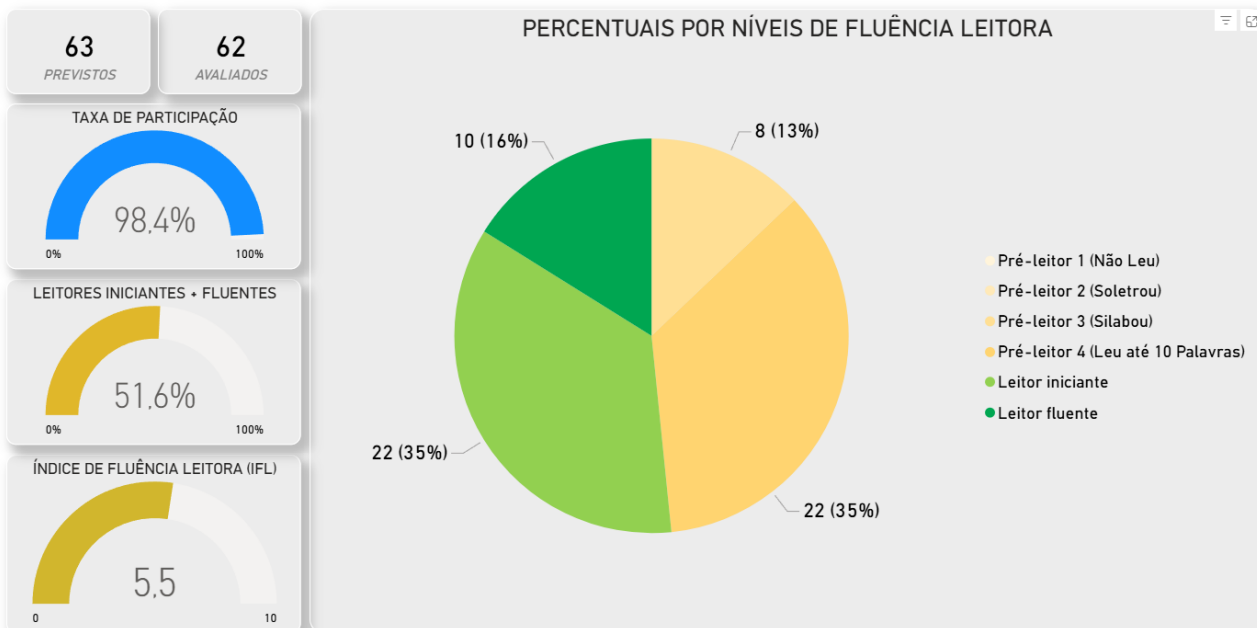

RESULTADO GERAL DE FLUÊNCIA LEITORA POR MUNICÍPIO

AVALIAÇÃO DE FLUÊNCIA LEITORA - RESULTADO GERAL POR MUNICÍPIO

Rede: Pública | Edição: 2026-Entrada | Município: MAUA DA SERRA | NRE: Todos | Tipo de Correção: Todos

MAUA DA SERRA

PERCENTUAIS POR NÍVEIS DE FLUÊNCIA LEITORA

187
PREVISTOS

184
AVALIADOS

Escola Municipal Paulo Haruo Sato

AVALIAÇÃO DE FLUÊNCIA LEITORA - RESULTADO GERAL POR ESCOLA

Edição: 2026-Entrada | NRE: Todos | Município: Todos | Escola-INEP: PAULO HARUO SATO E M EI EF-41028074

68
PREVISTOS

67
AVALIADOS

TAXA DE PARTICIPAÇÃO
98.5%

LEITORES INICIANTES + FLUENTES
44.8%

ÍNDICE DE FLUÊNCIA LEITORA (IFL)
5.0

Escola Municipal Yukio Uemura

AVALIAÇÃO DE FLUÊNCIA LEITORA - RESULTADO GERAL POR ESCOLA

Edição: 2026-Entrada | NRE: Todos | Município: Todos | Escola-INEP: YUKIO UEMURA E M EI EF-41028112

Escola Municipal Maria Baueb Jamus

AVALIAÇÃO DE FLUÊNCIA LEITORA - RESULTADO GERAL POR ESCOLA

Edição: 2026-Entrada | NRE: Todos | Município: Todos | Escola-INEP: MARIA BAUEB JAMUS E M EI EF-41149157