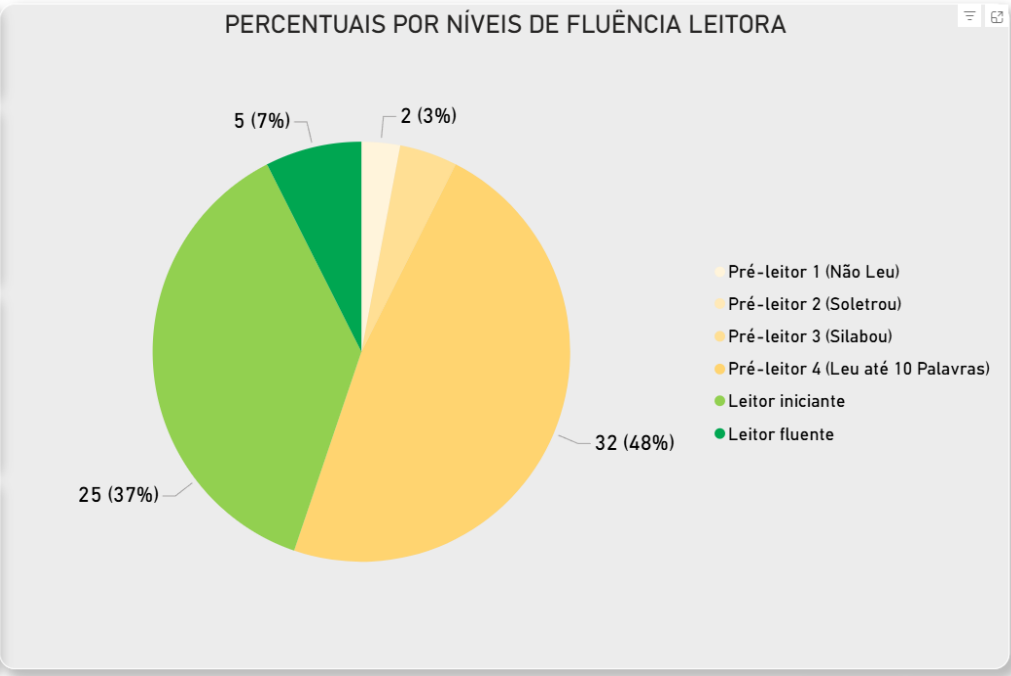

RESULTADO GERAL DE FLUÊNCIA LEITORA POR MUNICÍPIO

AVALIAÇÃO DE FLUÊNCIA LEITORA - RESULTADO GERAL POR MUNICÍPIO

Rede: Pública | Edição: 2026-Entrada | Município: MAUA DA SERRA | NRE: Todos | Tipo de Correção: Todos

MAUA DA SERRA

PERCENTUAIS POR NÍVEIS DE FLUÊNCIA LEITORA

187
PREVISTOS

184
AVALIADOS

Escola Municipal Paulo Haruo Sato

AVALIAÇÃO DE FLUÊNCIA LEITORA - RESULTADO GERAL POR ESCOLA

Edição: 2026-Entrada | NRE: Todos | Município: Todos | Escola-INEP: PAULO HARUO SATO E M EI EF-41028074

68
PREVISTOS

67
AVALIADOS

TAXA DE PARTICIPAÇÃO
98.5%

LEITORES INICIANTES + FLUENTES
44.8%

ÍNDICE DE FLUÊNCIA LEITORA (IFL)
5.0

Escola Municipal Yukio Uemura

AVALIAÇÃO DE FLUÊNCIA LEITORA - RESULTADO GERAL POR ESCOLA